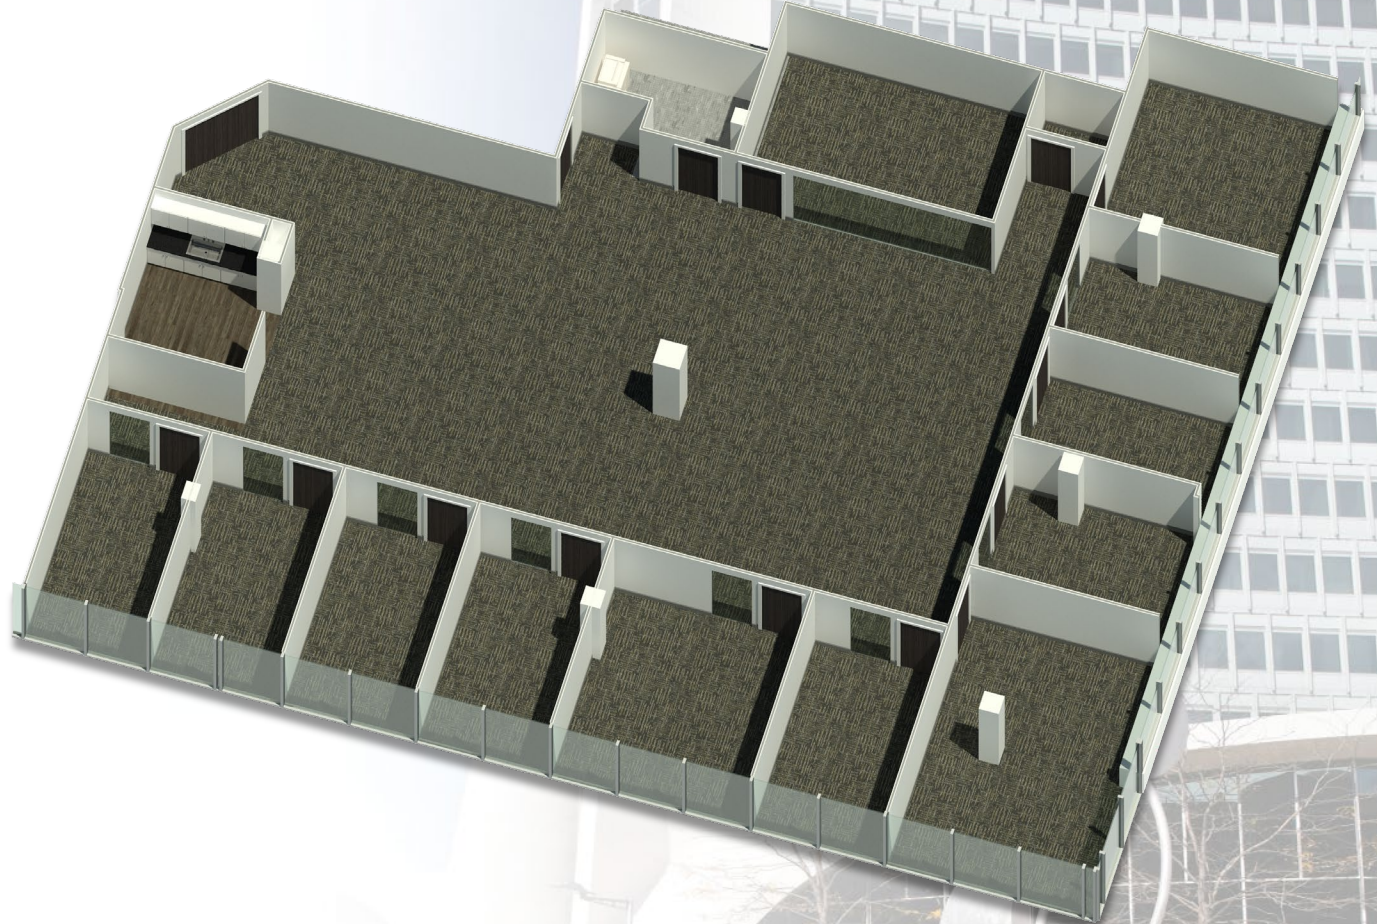

3 LANDMARK SQUARE

4TH FLOOR - 5,170 RSF
STAMFORD, CT

Contact Our Leasing Team:

Larry Kwiat
[203-363-2341](tel:203-363-2341)
larry.kwiat@reckson.com

Willard Overlock
[914-872-4729](tel:914-872-4729)
willard.overlock@reckson.com