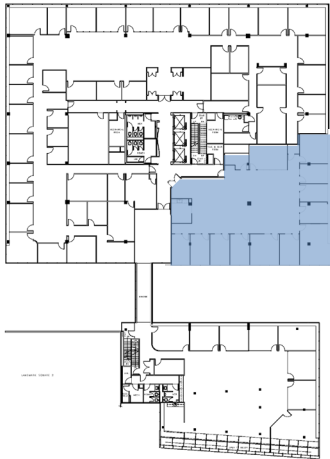

3 LANDMARK SQUARE

4TH FLOOR - 5,170 RSF
STAMFORD, CT

Contact Our Leasing Team:

Larry Kwiat
[203-363-2341](tel:203-363-2341)
larry.kwiat@reckson.com

Willard Overlock
[914-872-4729](tel:914-872-4729)
willard.overlock@reckson.com