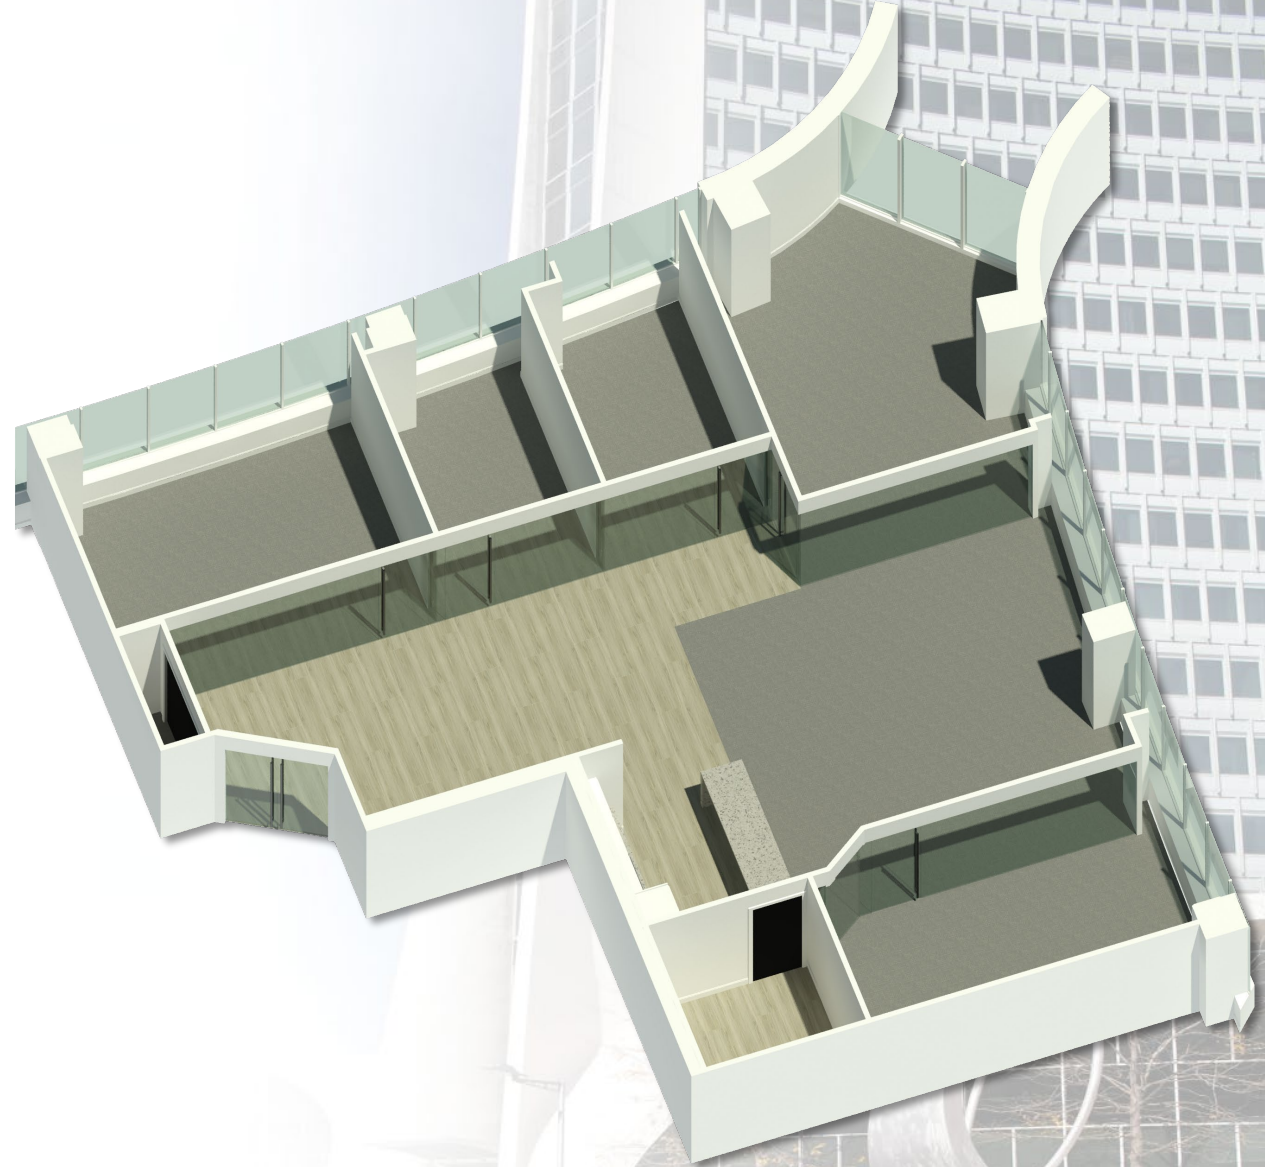

1 LANDMARK SQ

12TH FLOOR - 2,879 RSF
STAMFORD, CT

Contact Our Leasing Team:

Larry Kwiat
[203-363-2341](tel:203-363-2341)
larry.kwiat@reckson.com

Willard Overlock
[914-872-4729](tel:914-872-4729)
willard.overlock@reckson.com