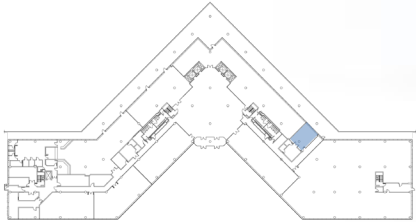

500 SUMMIT LAKE DR

1ST FLOOR - 798 RSF
VALHALLA, NY

Contact Our Leasing Team:

Larry Kwiat
914-872-4726
larry.kwiat@reckson.com

Willard Overlock
914-872-4729
willard.overlock@reckson.com

RECKSON
www.reckson.com