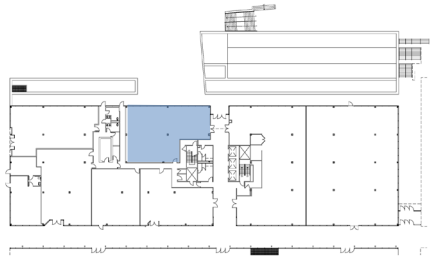

4 LANDMARK SQUARE

1ST FLOOR - 2,500 RSF
STAMFORD, CT

Contact Our Leasing Team:

Larry Kwiat
[203-363-2341](tel:203-363-2341)
larry.kwiat@reckson.com

Willard Overlock
[914-872-4729](tel:914-872-4729)
willard.overlock@reckson.com