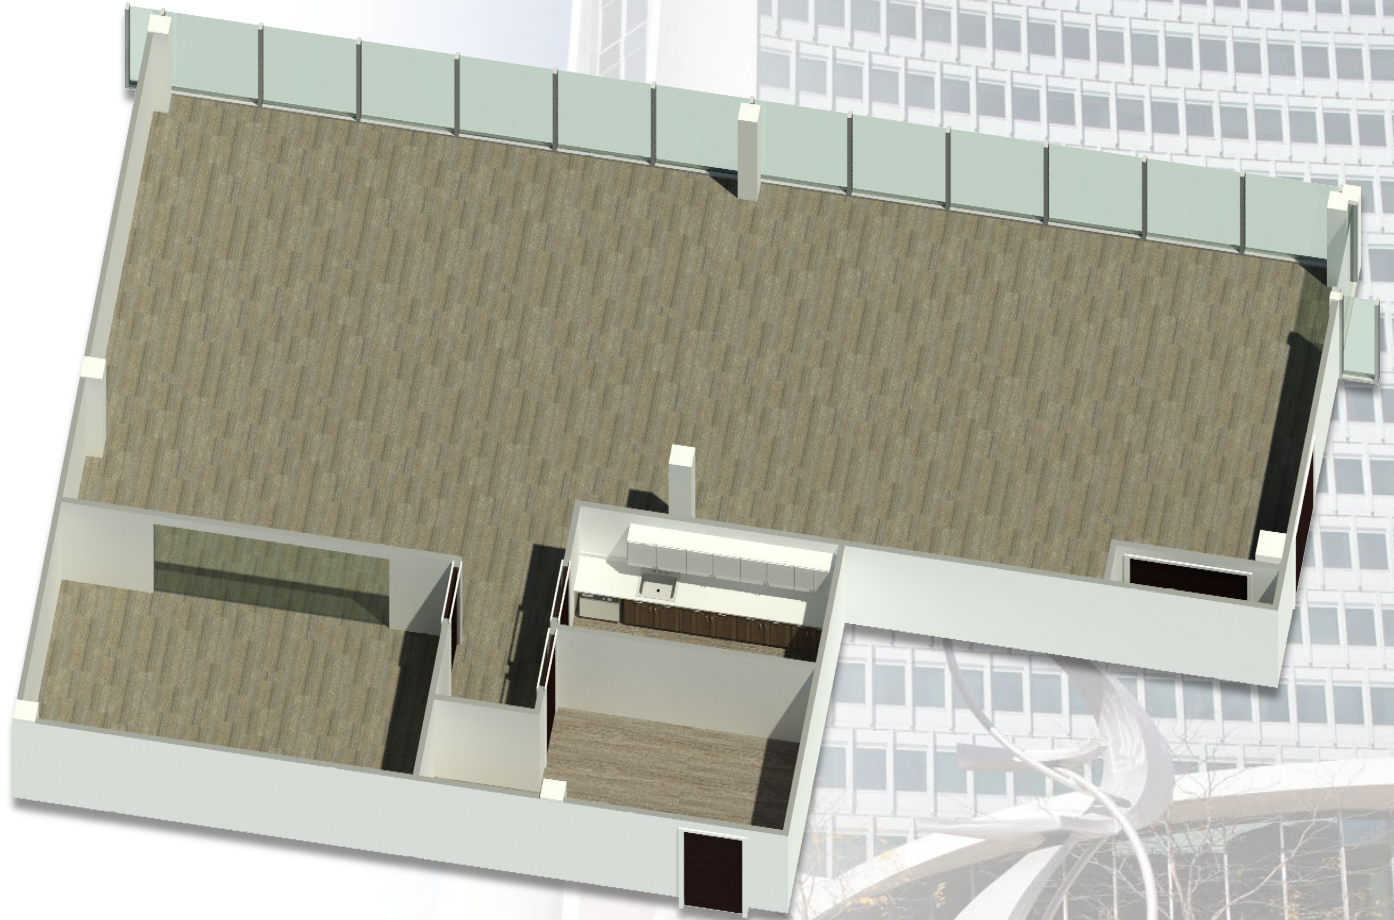

4 LANDMARK SQUARE

1ST FLOOR - 2,500 RSF
STAMFORD, CT

Contact Our Leasing Team:

Larry Kwiat
[203-363-2341](tel:203-363-2341)
larry.kwiat@reckson.com

Willard Overlock
[914-872-4729](tel:914-872-4729)
willard.overlock@reckson.com