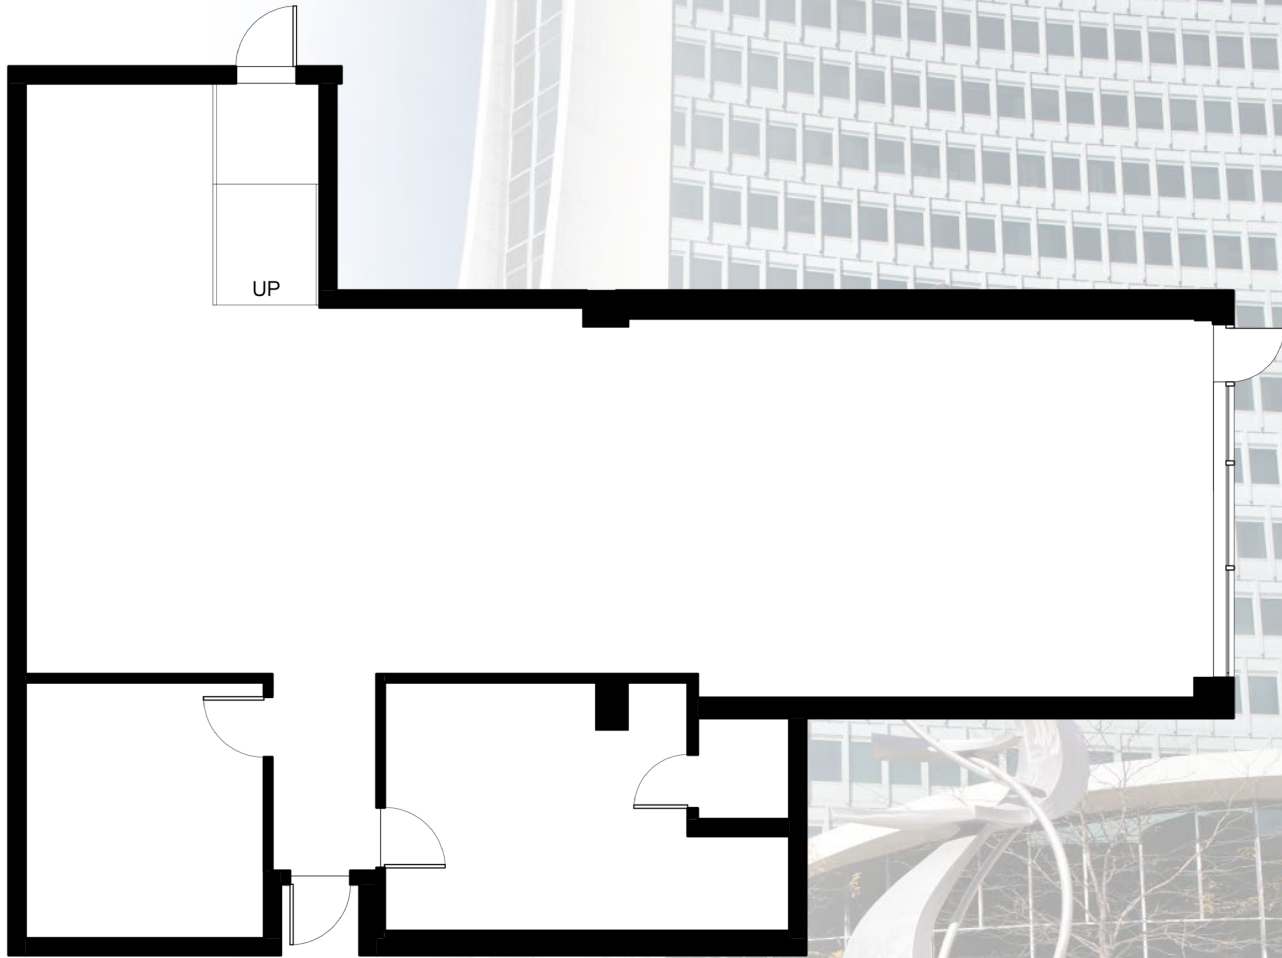

RECKSON
www.reckson.com

3 LANDMARK SQUARE

LEVEL A - 1,922 RSF
STAMFORD, CT

Contact Our Leasing Team:

Larry Kwiat
203-363-2341
larry.kwiat@reckson.com

Willard Overlock
914-872-4729
willard.overlock@reckson.com