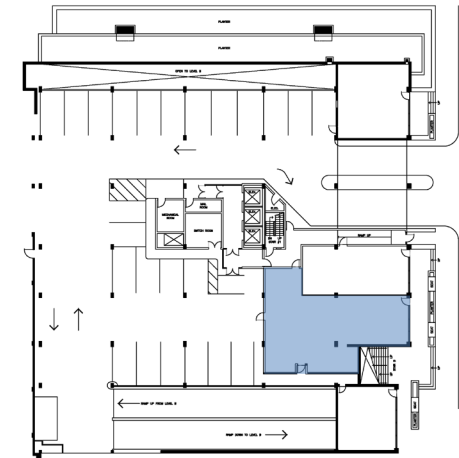

3 LANDMARK SQUARE

LEVEL A - 1,922 RSF
STAMFORD, CT

Contact Our Leasing Team:

Larry Kwiat
[203-363-2341](tel:203-363-2341)
larry.kwiat@reckson.com

Willard Overlock
[914-872-4729](tel:914-872-4729)
willard.overlock@reckson.com

RECKSON
www.reckson.com