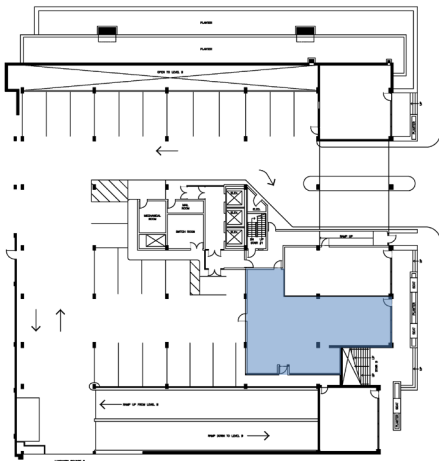

RECKSON
www.reckson.com

3 LANDMARK SQUARE

LEVEL A - 1,922 RSF
STAMFORD, CT

Contact Our Leasing Team:

Larry Kwiat
203-363-2341
larry.kwiat@reckson.com

Willard Overlock
914-872-4729
willard.overlock@reckson.com