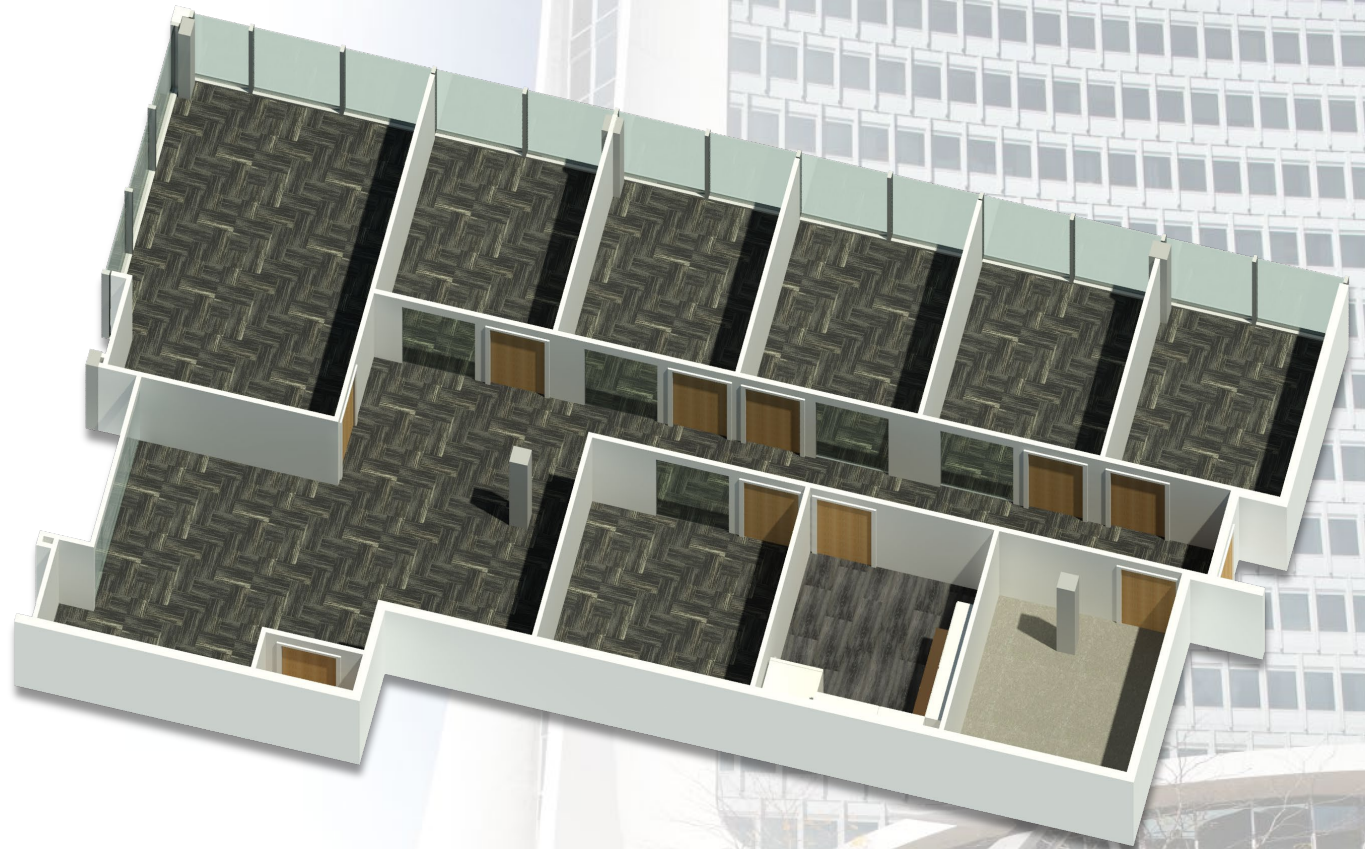

4 LANDMARK SQUARE

1ST FLOOR - 2,612 RSF
STAMFORD, CT

Contact Our Leasing Team:

Larry Kwiat
[203-363-2341](tel:203-363-2341)
larry.kwiat@reckson.com

Willard Overlock
[914-872-4729](tel:914-872-4729)
willard.overlock@reckson.com