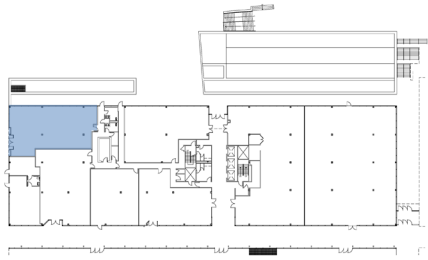

4 LANDMARK SQUARE

1ST FLOOR - 2,612 RSF
STAMFORD, CT

Contact Our Leasing Team:

Larry Kwiat
[203-363-2341](tel:203-363-2341)
larry.kwiat@reckson.com

Willard Overlock
[914-872-4729](tel:914-872-4729)
willard.overlock@reckson.com